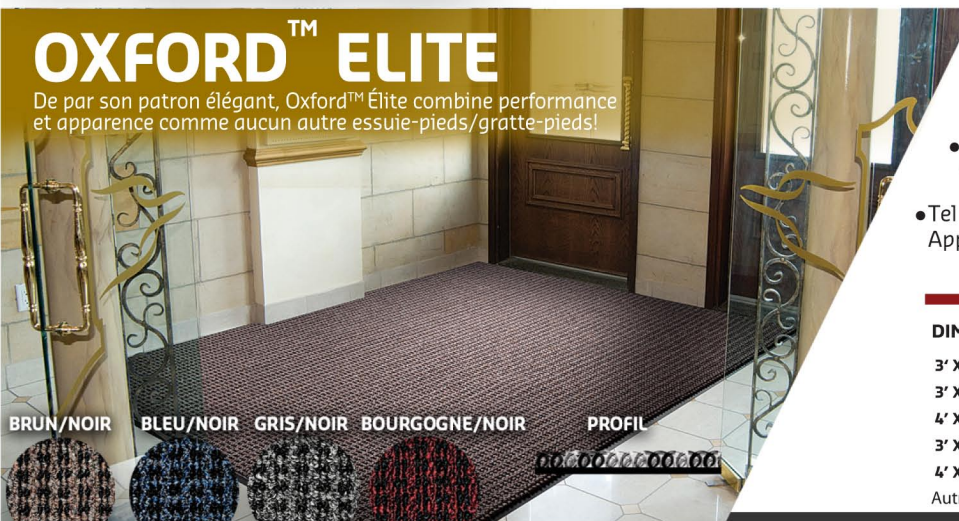

Autres grandeurs standards et personnalisées également en promotion

OXFORD™ ELITE

De par son patron élégant, Oxford™ Élite combine performance et apparence comme aucun autre essuie-pieds/gratte-pieds!

- Mélange de fibres oléfiniques douces et rugueuses pour une balance parfaite entre le grattage et l'essuyage

- Patron élégant qui camoufle la saleté et garde votre entrée propre

- Tel que vu dans la revue "Le nettoyage Professionnel". Apprenez-en plus en consultant mattech.ca/oxfordelite-fr

| DIMENSIONS | PRIX DE DÉTAIL | RABAIS 15% |
|------------|----------------|------------|
| 3' X 5' | \$119.85 | \$101.85 |
| 3' X 10' | \$239.70 | \$203.70 |
| 4' X 6' | \$191.76 | \$162.96 |
| 3' X 60' | \$1,438.20 | \$1,222.20 |
| 4' X 60' | \$1,917.60 | \$1,629.60 |