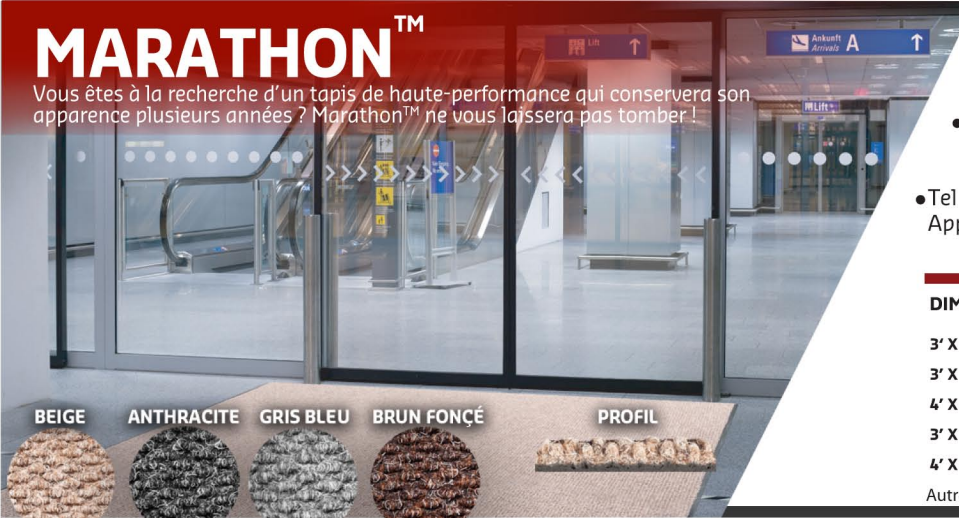

- Motif surélevé qui gratte la saleté et retient efficacement l'humidité

- Endos à durabilité supérieure ThermoFlex™ pour une protection efficace des planchers

- Tel que vu dans la revue "Le nettoyage Professionnel". Apprenez-en plus en consultant mattech.ca/marathon-fr